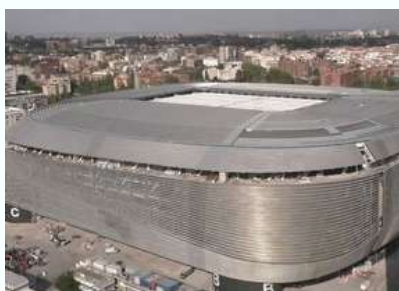

MAY

JUN

Planes a medida

Si aún no conoces Madrid... **no querrás irte nunca**. Combina las actividades de nuestras instalaciones en la Sierra Norte con las maravillas de la capital. La vida de sus calles nos envolverán y podremos escoger entre su infinita oferta de ocio y entretenimiento. ¡El mejor skyline de Europa!